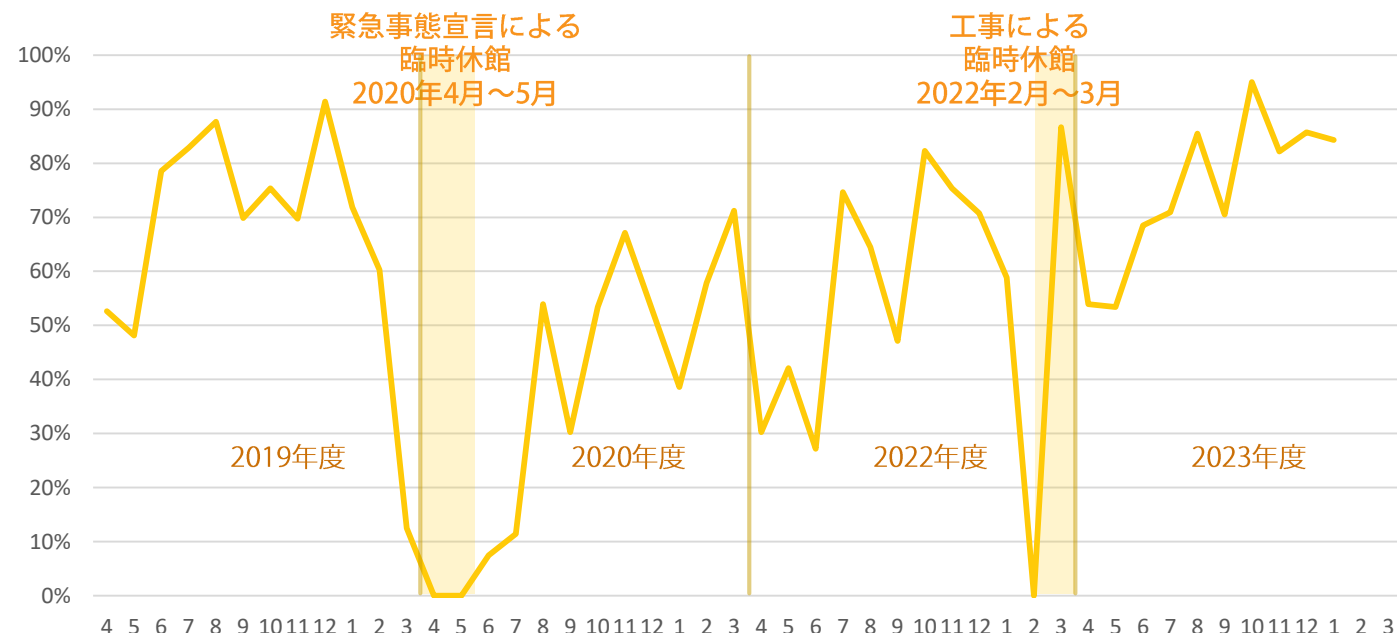

## SNSの運用

Twitterを活用し、施設空き状況やチケット発売情報等、リアルタイムに情報を発信しています。また今年度からはInstagramも開設。写真を多用した投稿で劇場の魅力を伝えています。

Twitter

Instagram

75824Bunka

75824BUNKA

# 施設利用状況

2019年度～2022年度のホール利用率（単位数）の推移

2020年2月より新型コロナウイルス感染拡大の影響で利用が大幅に減少していましたが、2022年度に入り、コロナ前の2019年度と同値まで回復しています。