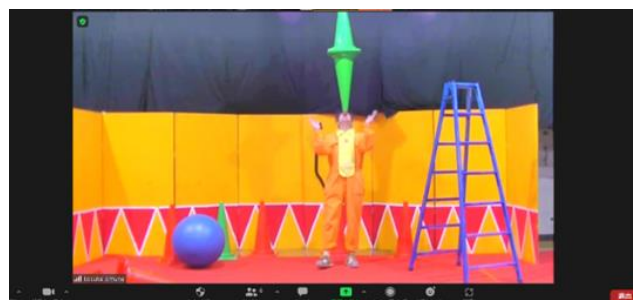

### おでかけぶんしん (zoom開催)

劇場に足を運ぶのが困難な方々に向けたパフォーマンス。(年4回)  
会場／愛知県青い鳥医療療育センター 利用者  
開催日／5月18日(水)・7月20日(水)・11月16日(水)・2月24日(金)

地域とつながり、魅力的なまちをつくる